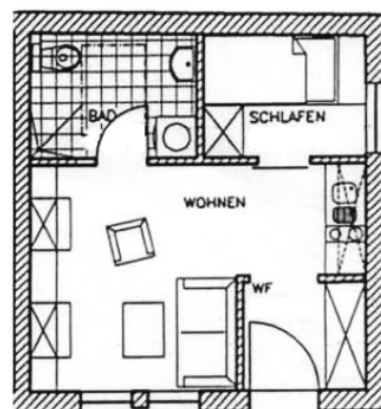

Wohnappartements »Alt-Karow« Die Wohnungen

6 Appartements

Wohnfläche ca. 28 m²

Im Mietpreis enthalten:

- Serviceleistungen (Basispaket)
 - Tag & Nacht Hausnotrufsystem
 - Reinigungsservice (Fenster)
- Einbauküche

schematischer Aufriss der Appartements